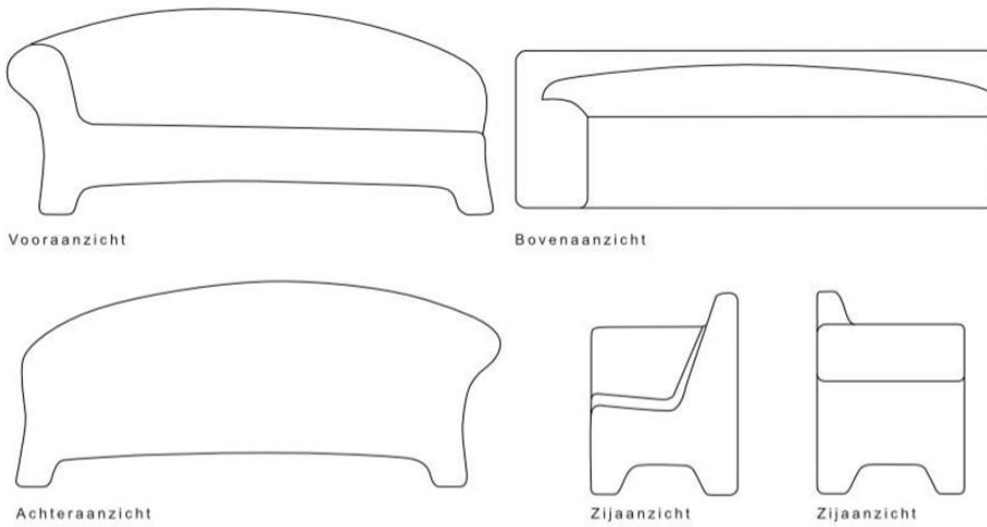

20 jaar Kunstkring, Ontwerp een mooie Social Sofa voor Capelle

Een voorbeeld van een Sociale Sofa.